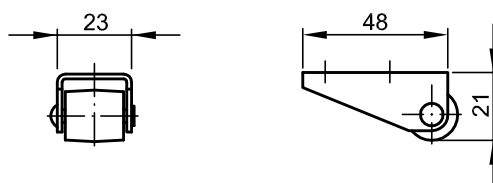

**Rolka boczna
Nr 751.588**

Powłoka:
- Cynkowana
- Lakierowana

tel. 52/346-41-76; fax. 52/372-62-05; www.slawpol.bydgoszcz.pl; slawpol@op.pl;

Stalpol